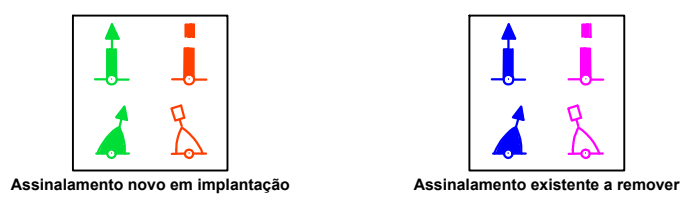

INTERVENÇÃO NO ASSINALAMENTO DA VND

VIA NAVEGÁVEL DO DOURO
Datum PT-TM06/ETRS/89
ESCALA: 1/6.000 - IMPRESSÃO EM A3

PT76613-C45
Alb. Carrapatelo
Carta atualizada em 25 de novembro de 2024